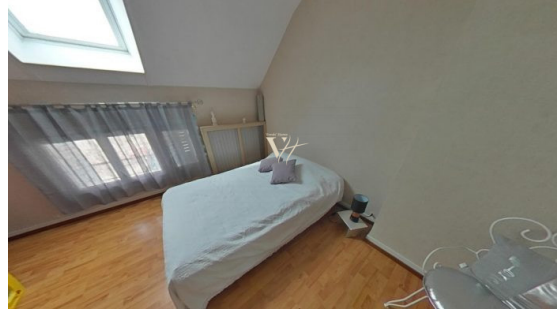

Vends'Home
2 Rue Gilbert
51100 Reims
01 48 72 24 02

Cindy HUDE
c.hude@vendshome.fr
Agent commercial
N° RSAC 90151821700012
RCP MA035A20ANPM/O1
06 42 08 76 77