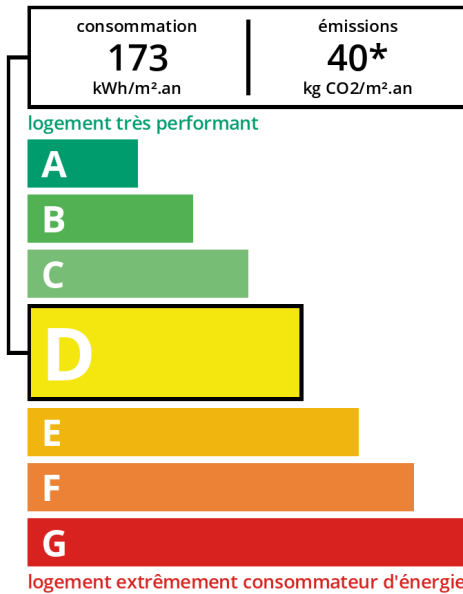

Vends'Home
2 Rue Gilbert
51100 Reims
01 48 72 24 02

Cindy HUDE
c.hude@vendshome.fr
Agent commercial
N° RSAC 90151821700012
RCP MA035A20ANPM/O1
06 42 08 76 77